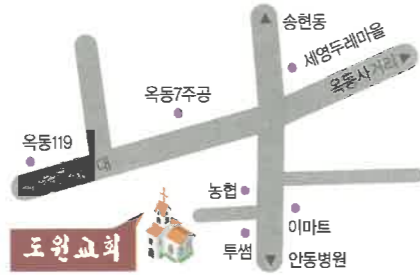

4월 (주관 : 서정용 장로)

Table with 3 columns: 구분, 안 내, 봉 헌. Lists names and roles for the April service.

우리가 후원하는 교회·기관

- List of supported churches and organizations including 사타자교회, 동가톤교회, 동소하교회, 하얼빈교회, 삼차자교회, etc.

예배모임 안내

Table with 4 columns: 예배모임, 시간, 요일, 장소. Lists various church services and their schedules.

교회를 섬기는 사람들

- List of church staff and members including 원로목사, 부목사, 교역목사, 원로장로, 은퇴장로, 시무장로, 지휘, 오트간, 담임목사, 교육전도사, 피아노, 신디, etc.